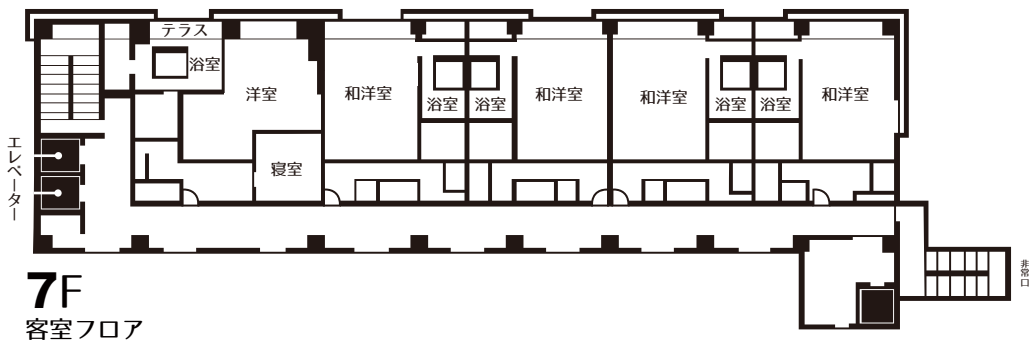

館内のご案内

- 収容人員150名 ● 客室37室
- 宴会場大宴会場170帖
- コンベンションスペース 会議・披露宴・パーティー
- パブリックロビーラウンジ・ティー&バーラウンジ・おみやげギャラリー
- 大浴場 露天風呂・湯上がり処
- 駐車場40台・大型バス5台・送迎用マイクロバスあり

お食事処
「月映」