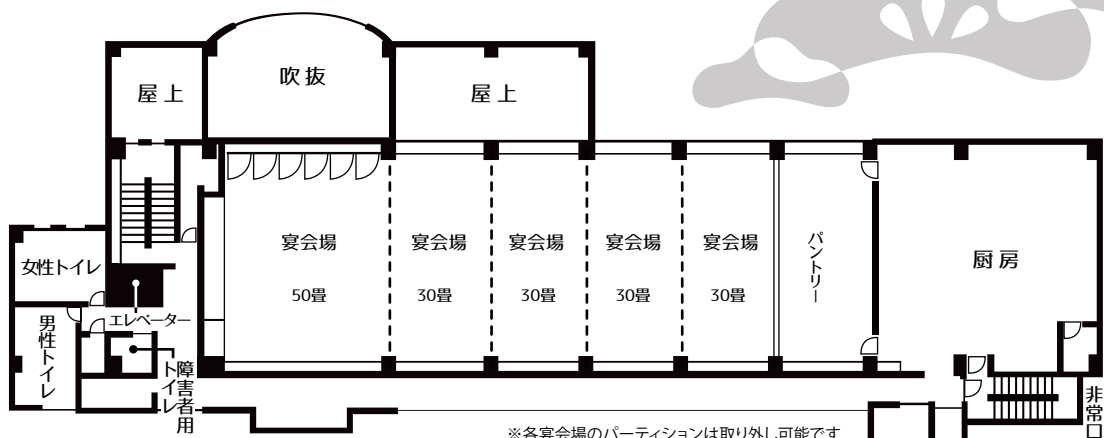

館内のご案内

- 収容人員150名 ● 客室37室
- 宴会場大宴会場170帖
- コンベンションスペース 会議・披露宴・パーティー
- パブリックロビーラウンジ・ティー&バーラウンジ・おみやげギャラリー
- 大浴場 露天風呂・湯上がり処
- 駐車場40台・大型バス5台・送迎用マイクロバスあり

お食事処
「月映」