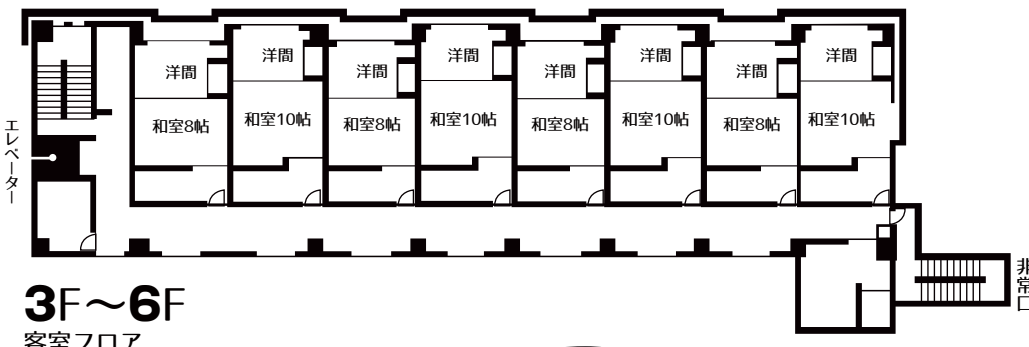

館内のご案内

- 収容人員150名 ● 客室37室
- 宴会場大宴会場170帖
- コンベンションスペース 会議・披露宴・パーティー
- パブリックロビーラウンジ・ティー&バーラウンジ・おみやげギャラリー
- 大浴場 露天風呂・湯上がり処
- 駐車場40台・大型バス5台・送迎用マイクロバスあり

お食事処
「月映」